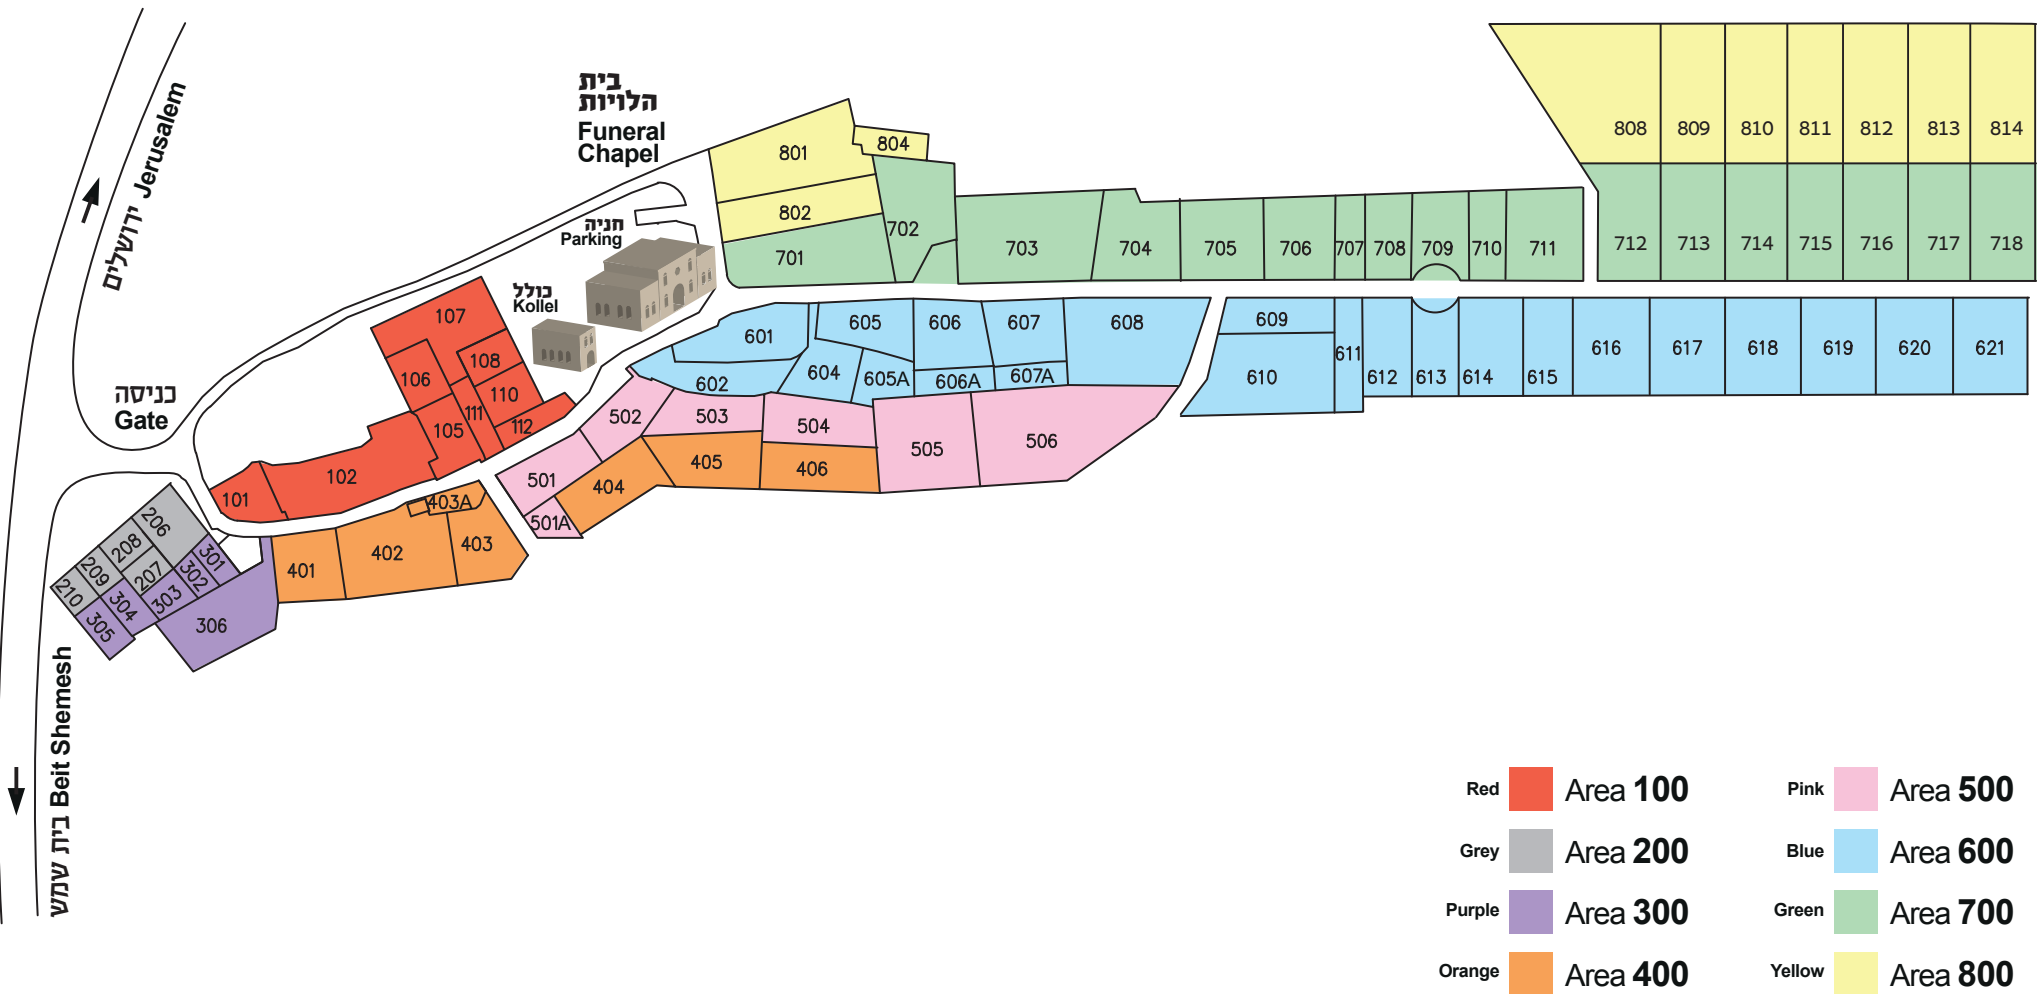

**ERETZ HACHAIM  
CEMETERY**  
IN THE JERUSALEM HILLS

ERETZ HACHAIM CEMETERY  
בית העלמין ארץ החיים

**בית העלמין  
ארץ החיים**  
בהרי ירושלים

- Red  Area 100
- Grey  Area 200
- Purple  Area 300
- Orange  Area 400
- Pink  Area 500
- Blue  Area 600
- Green  Area 700
- Yellow  Area 800